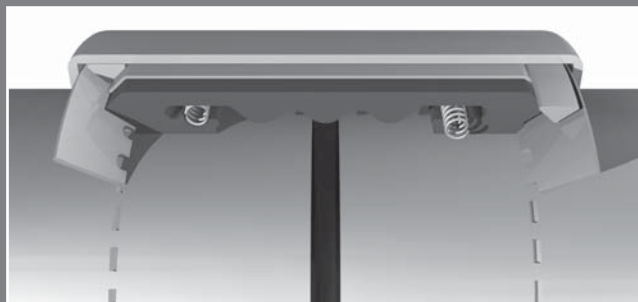

Откройте для себя преимущества муфт STRAUB

Наше качество – Ваша прибыль

Муфтам STRAUB Можно доверять - это подтверждают различные испытания и проверки, а также удовлетворенность наших клиентов. Огромная выгода клиентов и высокая работоспособность по-настоящему впечатляют.

- **Независимость системы:**
  соединяет трубы из различных материалов.
- **Гибкое трубное соединение:**
  компенсирует погрешности монтажа без возникновения напряжения в соединении.
- **Простота монтажа:**
  легко, малые габариты, без обработки концов труб.
- **Пожаро- и взрывобезопасная технология монтажа:**
  Защитные меры не требуются.
- **Компенсационные свойства:**
  шум, вибрация, осевые и угловые смещения.
- **Экономичность:**
  за счет быстроты монтажа.

Общий принцип

Прогрессивный уплотнительный эффект манжеты:
При увеличении давления в сети трубопровода через каналы в манжете пропорционально увеличивается давление на уплотнительные губки манжеты. При этом увеличивается степень герметизации.

Прогрессивный эффект сцепления зубчатого анкерного кольца:
При повышении осевой нагрузки на трубы вследствие увеличения внутреннего давления в сети или внешнего воздействия происходит постоянно внедрение зубцов специальной формы анкерного кольца в поверхность трубы.

Газо-/Водоснабжение